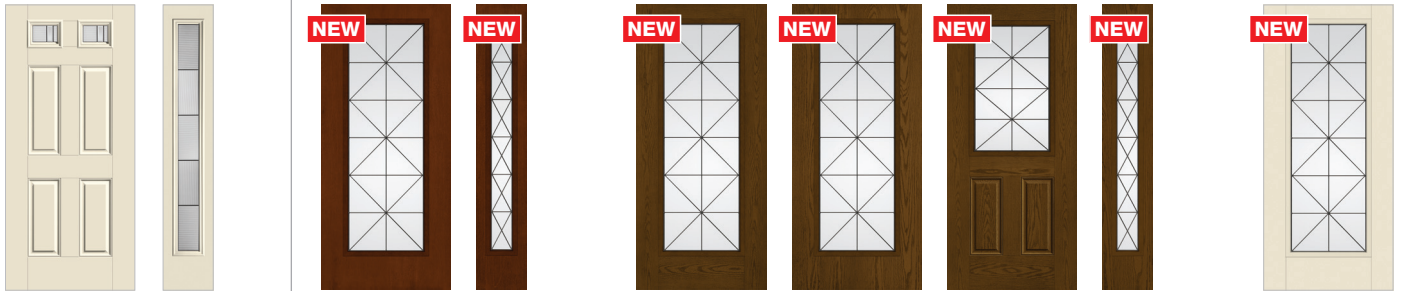

Smooth-Star®

S1652  
2'8", 2'10", 3'0"  
S1651  
2'8", 2'10", 3'0"  
S1654  
2'8", 2'10", 3'0"  
S1656  
2'8", 2'10", 3'0"

**NEW** Calix™ ◆ ◆ ◆ ◆

Fiber-Classic® Mahogany

Fiber-Classic® Oak

Smooth-Star®

S1645  
2'8", 2'10", 3'0"  
S1651SL  
12", 14"  
FCM2389  
2'8", 2'10", 3'0"  
FCM2389SL  
12", 14"  
FC2223  
2'8", 2'10", 3'0"  
FC2389  
2'8", 2'10", 3'0"  
FC386  
2'8", 2'10", 3'0"  
FC2389SL  
12", 14"  
S2223  
2'8", 2'10", 3'0"