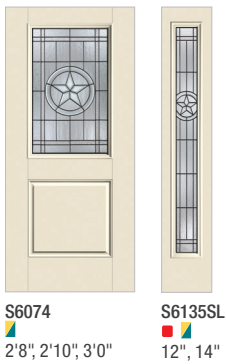

Wellesley™ ◆◆◆

Fiber-Classic. Mahogany