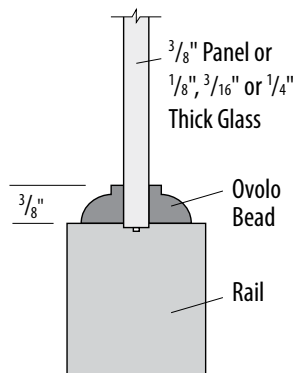

TRADITIONAL OVOLO #1501

SPECIES

Premium Primed
Douglas Fir
Knotty Aldert
Red Oak†
Walnut‡
Mahogany†
Maple†
Cherry†
Pine†
Poplar†